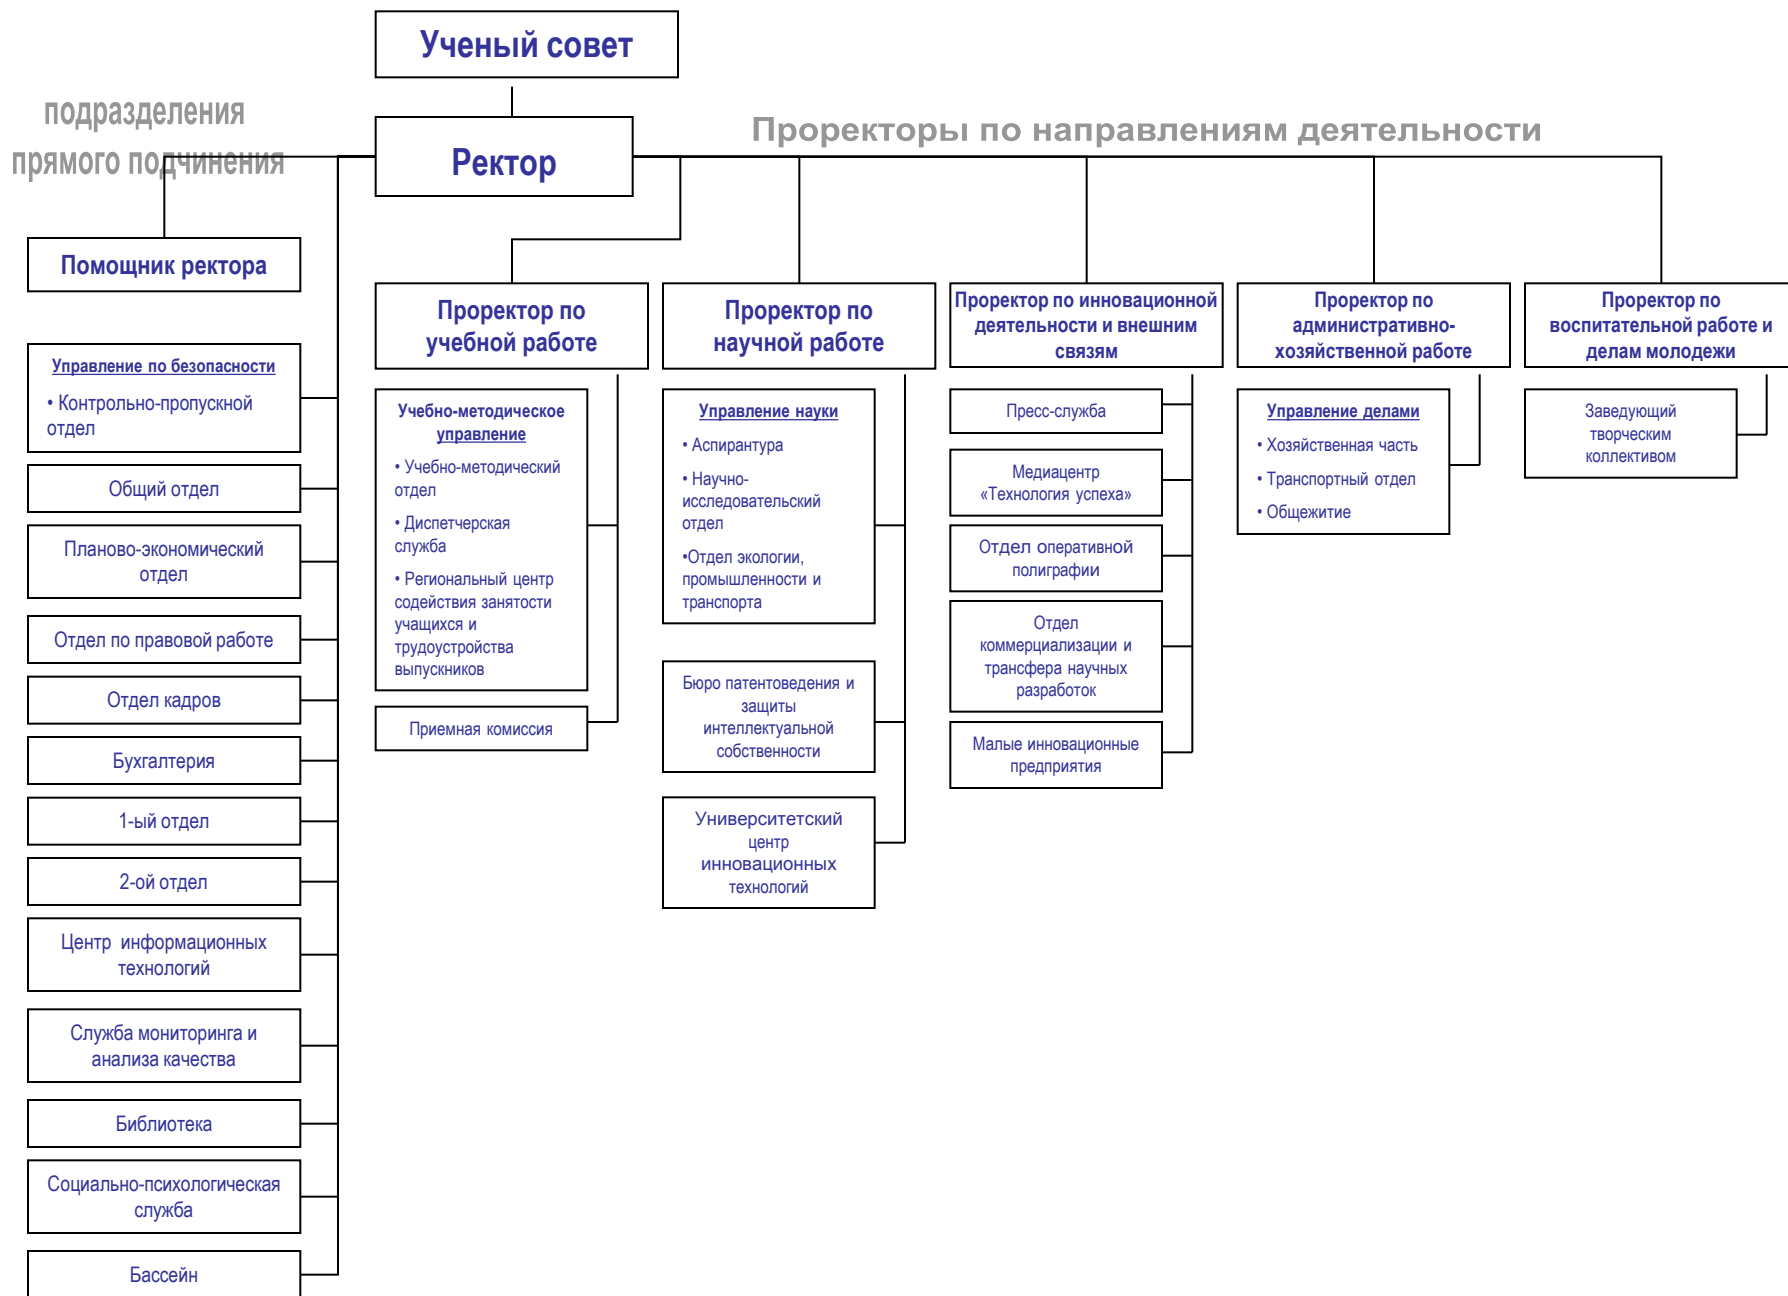

Структура административного управления ФГБОУ ВПО «ПГГТУ»

Структура управления учебными подразделениями университета

Ректор

Проректор по учебной работе

Проректор по научной работе

Проректор по инновационной деятельности и внешним связям